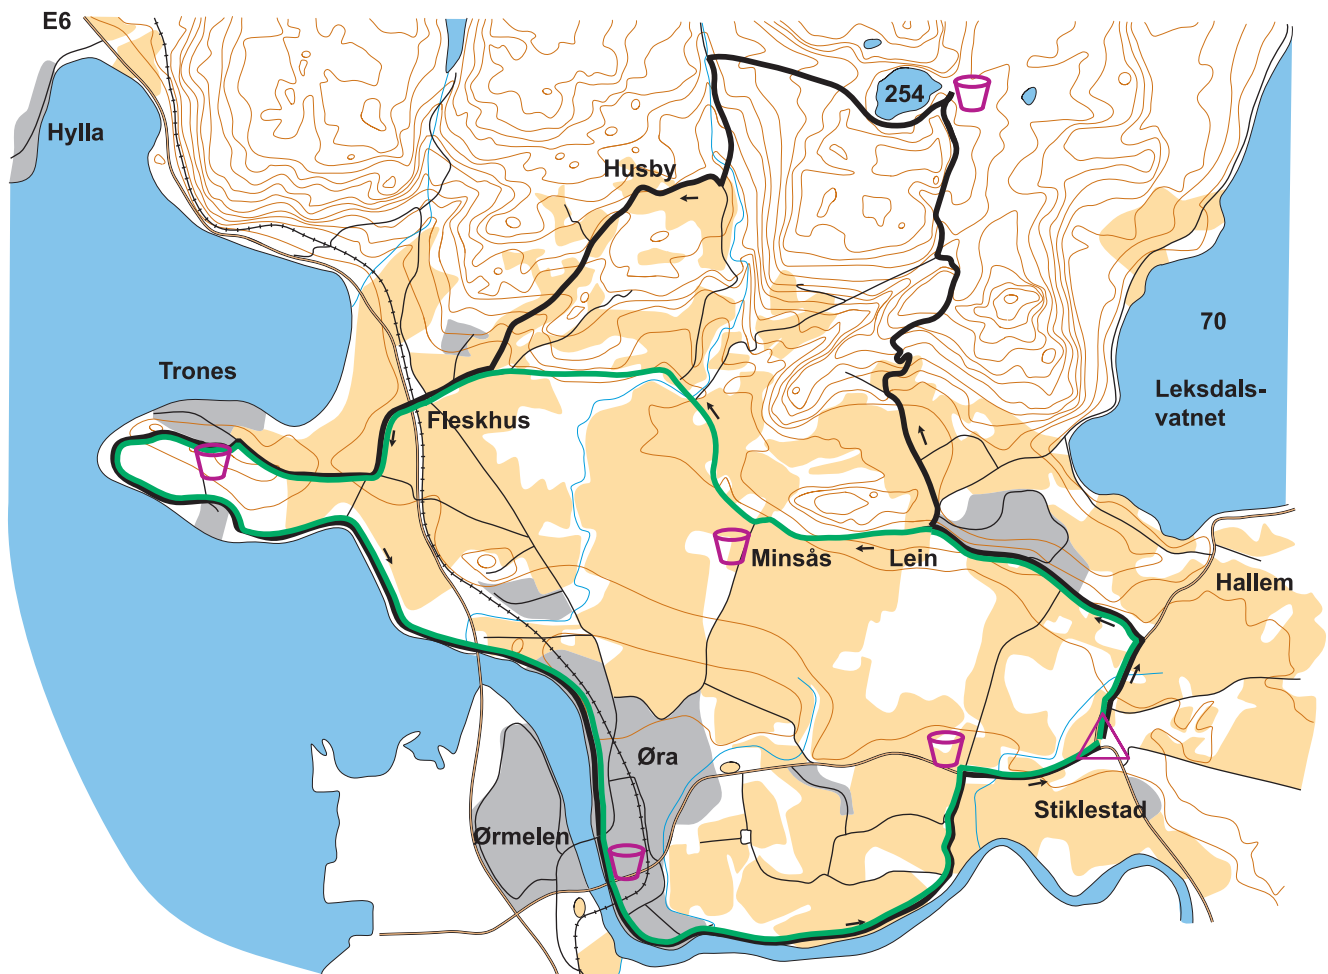

# Sagamarsjen dag 2, 32km og 24km

Løypeprofil:

Målestokk:

Ekvidistanse: 20 meter