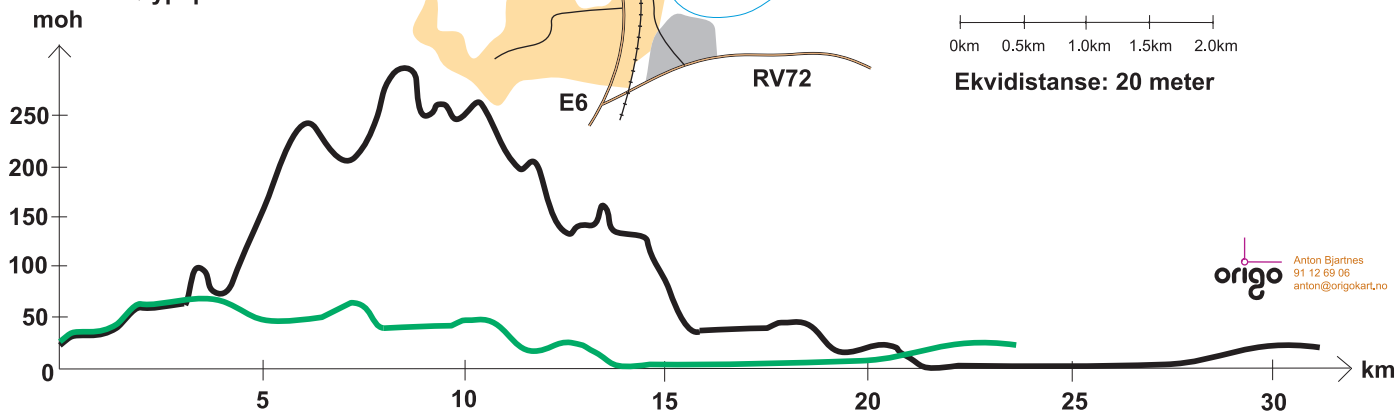

# Sagamarsjen dag 2, 32km og 24km

Løypeprofil:

Målestokk:

Ekvidistanse: 20 meter